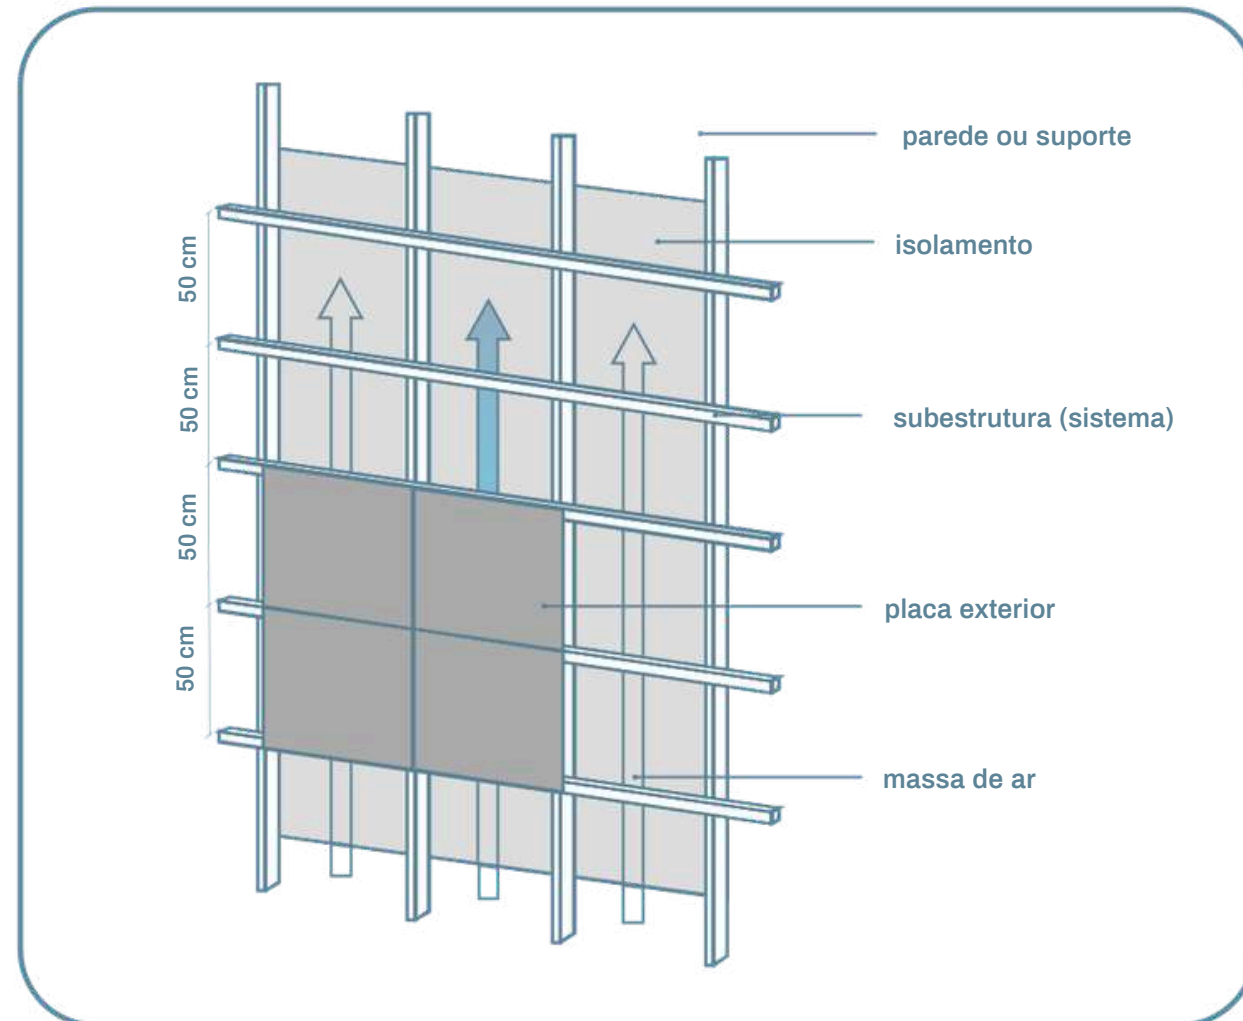

ARKOTECH

VENTAJAS

- Mayor confort interior: tanto en climas fríos como calientes;
- Reducción del uso del aire acondicionado;
- Bloqueo de la radiación solar (aislamiento térmico);
- Drenaje a través de la entrada/salida de aire, eliminando problemas de humedad estructural;

- Reducción del mantenimiento de la estructura.