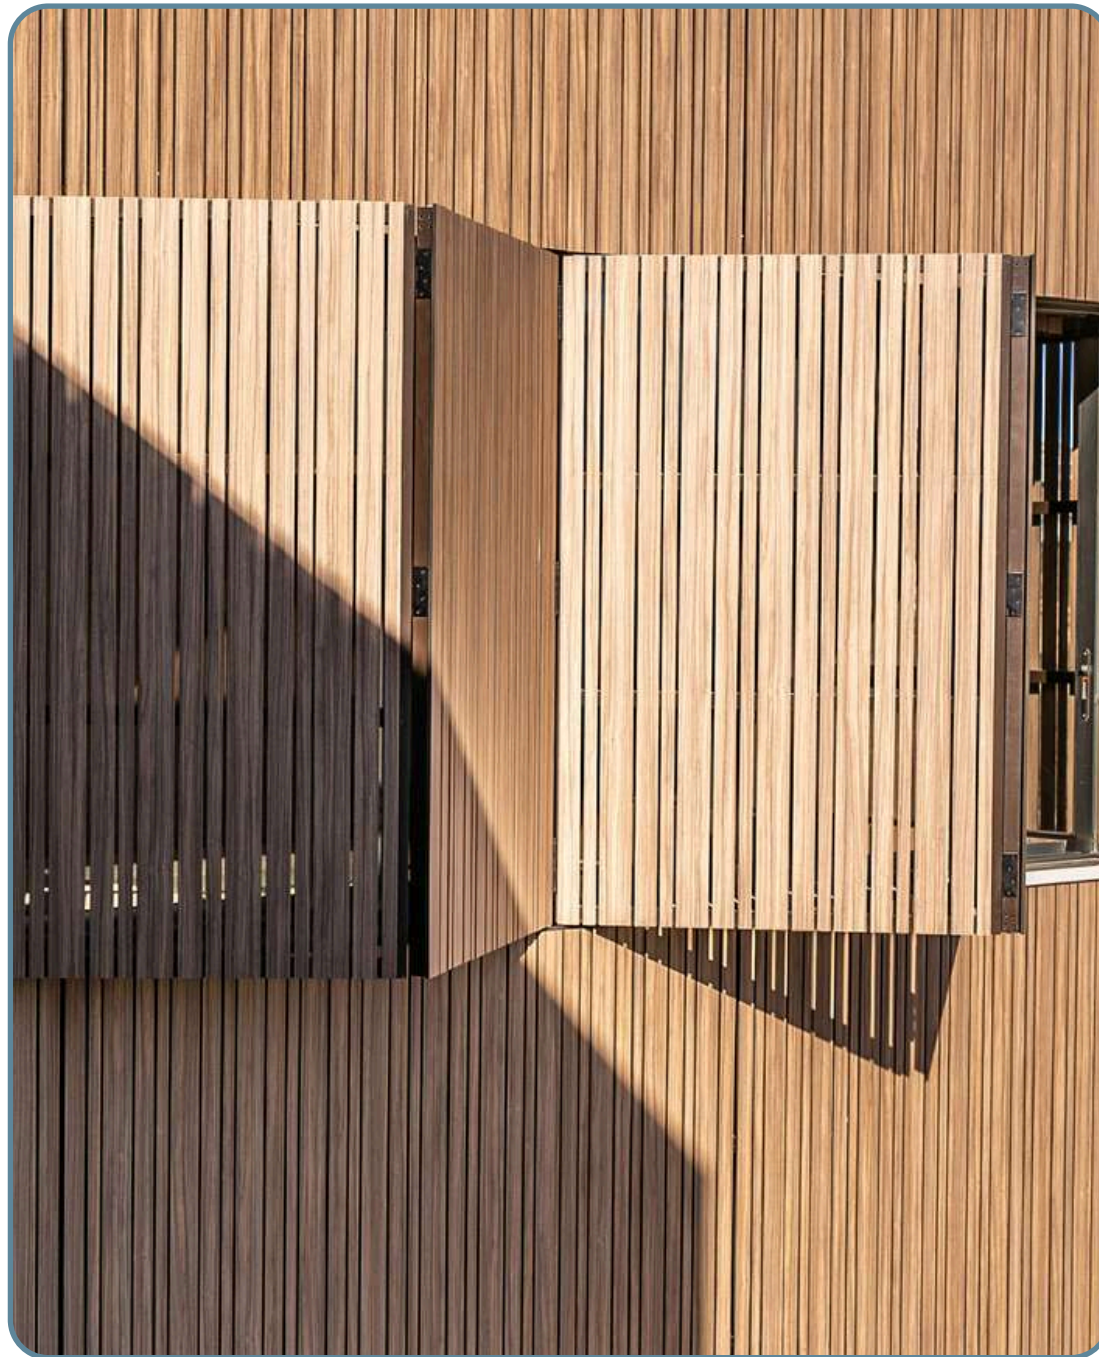

ARKOTECH

PUERTAS Y VENTANAS PLEGABLES