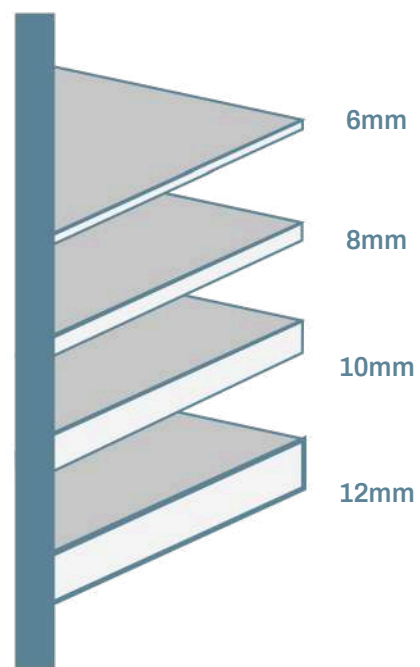

TAMAÑOS DISPONIBLES

1860x4200mm hecho a pedido, opciones de color limitadas.

ARKOTECH

SECCIONES Y PRECIOS

**FACE ÚNICA
COLOR**

**FACE DUPLA
COLOR**

**FACE ÚNICA
WOOD&STONE**

**FACE DUPLA
WOOD&STONE**

5686

5649

5450

5634

5689

5644

5690

Tamaños disponibles: 1300 mm x 2800 mm / 1300 mm x 3050 mm / 1400 mm x 4200 mm
*Algunos modelos también están disponibles en 1860 mm x 4200 mm; consulte a nuestros representantes.

Tamanhos disponíveis: 1.300mm x 2.800mm / 1.300mm x 3050mm / 1.300mm x 4200mm
*Alguns modelos também estão disponíveis em 1.860mm x 4.200mm - consulte nossos colaboradores

Tamanhos disponíveis: 1.300mm x 2.800mm / 1.300mm x 3050mm / 1.400mm x 4200mm
Alguns modelos também estão disponíveis em 1.800mm x 4.200mm - consulte nossos colaboradores

Tamanhos disponíveis: 1.300mm x 2.800mm / 1.300mm x 3050mm / 1.300mm x 4200mm
*Alguns modelos também estão disponíveis em 1.860mm x 4.200mm - consulte nossos colaboradores

Tamanhos disponíveis: 1.300mm x 2.800mm / 1.300mm x 3050mm / 1.400mm x 4200mm
*Alguns modelos também estão disponíveis em 1.860mm x 4.200mm - consulte nossos colaboradores